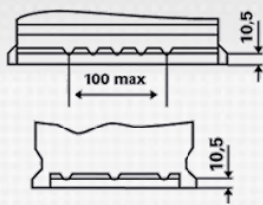

SILVER DYNAMIC

Belangrijkste voordelen

Ontworpen volgens de hoogste Duitse normen.

Gepatenteerd PowerFrame® rooster voor betrouwbaar startvermogen, snel opladen en corrosiebestendig.

Hoge diepontladingscapaciteit

Meer informatie vindt u op www.varta-automotive.com

BESTELINFORMATIE

Europees Type Nr. (ETN):	552 401 052
Artikelnummer:	552 401 052 316 2
Kort nr.:	C6
Streepjescode:	4016987119747
UK code:	063
Verpakkingseenheid:	1
Aantal per pallet:	72

TECHNISCHE INFORMATIE

Spanning [V]:	12	Bodembevest:	B13
Batterij capaciteit [Ah]:	52	Schakelschema:	0
Koudstartstroom EN [A]:	520	Pooluitvoering:	1
Lengte [mm]:	207	Buitenafmetingen:	T4/LBN1
Breedte [mm]:	175	Gewicht gevuld en geladen:	11,97
Hoogte [mm]:	175		

B13

0