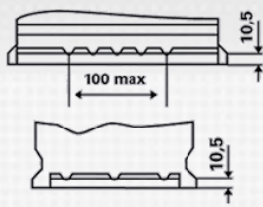

SILVER DYNAMIC

Belangrijkste voordelen

Ontworpen volgens de hoogste Duitse normen.

Gepatenteerd PowerFrame® rooster voor betrouwbaar startvermogen, snel opladen en corrosiebestendig.

Hoge diepontladingscapaciteit

Meer informatie vindt u op www.varta-automotive.com

BESTELINFORMATIE

Europees Type Nr. (ETN):	563 400 061
Artikelnummer:	563 400 061 316 2
Kort nr.:	D15
Streepjescode:	4016987119754
UK code:	027
Verpakkingseenheid:	1
Aantal per pallet:	63

TECHNISCHE INFORMATIE

Spanning [V]:	12	Bodembevest:	B13
Batterij capaciteit [Ah]:	63	Schakelschema:	0
Koudstartstroom EN [A]:	610	Pooluitvoering:	1
Lengte [mm]:	242	Buitenafmetingen:	H5/LN2
Breedte [mm]:	175	Gewicht gevuld en geladen:	14,78
Hoogte [mm]:	190		

B13

0